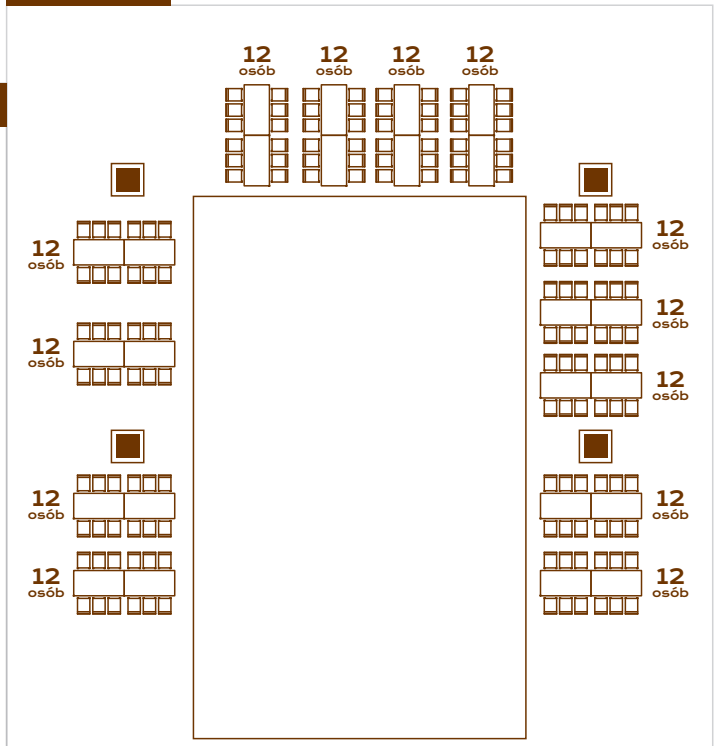

300 osób

ANTRESOLA

UKŁAD 156 OSÓB

TARAS

PARTER

UKŁAD 144 OSOBY